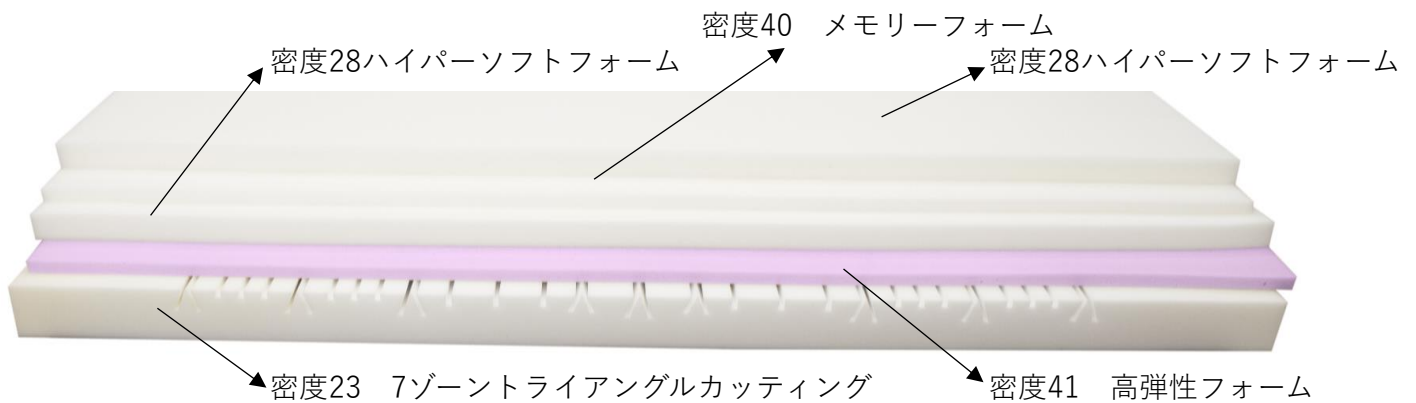

SleepMaticsは、International Sleep Products Association 《ISPA》の一員です。

SleepMaticsの上位モデル！自信作です。モデル【Superb】が男性向けならば、このモデルは女性向け…体重・体形に関わらずこの柔らかさを選ぶ男性も多くおられます。ウォーターベッドを経験された方はこのマットレスです。3層構造のHD FOAMがラグジュアリーな夜をお約束します。トップ層には【ハイパーソフト】レイヤーを採用！高耐久でありながら、なんとも優しい肌当たり感が宙に浮くような錯覚を覚えます。

品名	Remarkable (リマーカブル)	品番	《SM-R》
S	シングル (97×195×25cm)	¥165,000	18才
SD	セミダブル (120×195×25cm)	¥187,000	22.5才
D	ダブル (140×195×25cm)	¥209,000	26.2才
WD	ワイドダブル (152×195×25cm)	¥220,000	28.5才
大川渡し		ノーマル梱包 (1個口)	