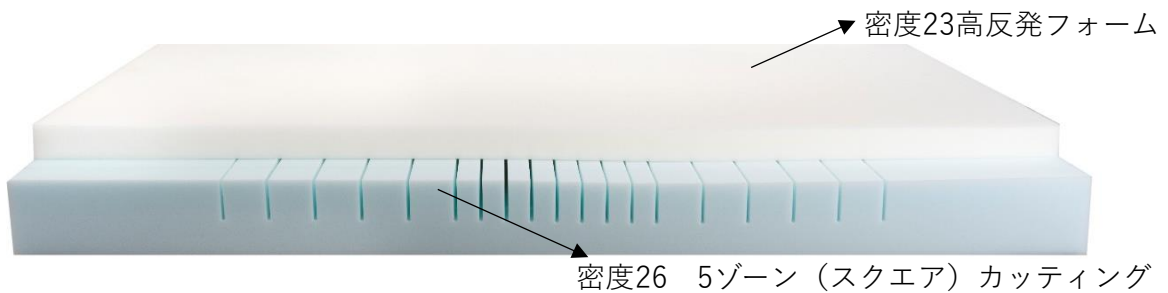

SleepMaticsは、International Sleep Products Association 《ISPA》の一員です。

5ゾーンにデザインされたベースフォームと優しく包み込むトップ層が女性・男性を問わず好評です。本来マットレスは硬いものが良いのではなく、このモデルの様に立ったままの姿勢で横になり、朝まで目を覚ますことなく眠れるほど良い柔らかさが必要です。このマットレスで眠るともうスプリングマットレスには戻れません。また、23cm厚とボリュームがありますが、総重量はとても軽いのでメンテナンスのし易さも人気です。

品名	Marvelous-S(マーベラス ソフト)	品番	《SM-MS》
S	シングル (97×195×23cm)	¥77,000	6才
SD	セミダブル (120×195×23cm)	¥88,000	7才
D	ダブル (140×195×23cm)	¥99,000	8才
WD	ワイドダブル (152×195×23cm)	¥110,000	9才
大川渡し		圧縮ロール梱包 (1個口)	

※消費税 (10%) を含んだ価格です。