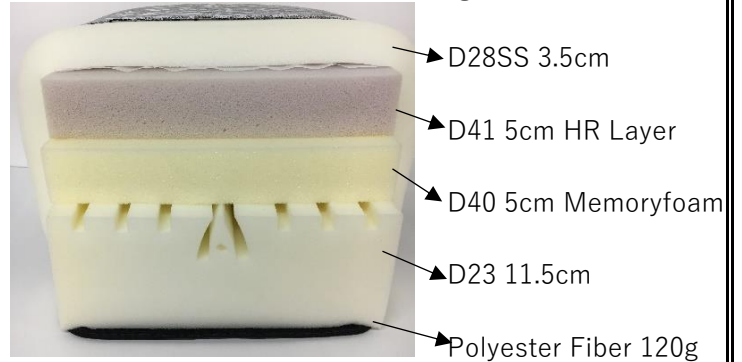

# Sleep Matics Superb «SM-S»

International Sleep Products Association (ISPA) の一員であるSleep-Maticsは、米国企業との技術提携により、**HD FOAM (High density foam)** を開発しました。これは従来のウレタンフォームでは得られなかった柔軟性と耐久性を兼ね備えた全く新しい寝具用素材です。

欧米では発がん性物質として一切使用禁止されている**MC (Methylene chloride)** を未だに日本では使用を禁じられていませんが、ID FOAM は**MC**を使用しないことを宣言しています。安心・安全な素材です。

CNC Cutting 7Zone

永く使うものだから！  
安心して使いたい！  
HD FOAMは、**長期10年保証！**  
長年の経験と実績が、  
貴方の眠りを支えます！

**HD FOAM**  
produced by luxury sleep

Sleep-Maticsの高級モデル！ 3層構造のHD FOAMが熟睡と清々しい朝をお約束します。トップ層には【HR】レイヤーを採用！ 高耐久でありながら、なんと優しい肌当たり感が宙に浮くような錯覚を覚えます。カバーは取り外し可能。

Total Thickness: 25cm

シングル (97×195cm)	¥110,000	17.5才
セミダブル (120×195cm)	¥130,000	21.7才
ダブル (140×195cm)	¥150,000	25.3才
-	-	-
大川渡し	ノーマル梱包 (1個口)	

※消費税は別途申し受けます